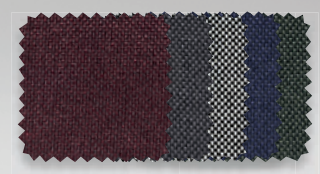

# REVES TIMEN TOS

Use sua imaginação para customizar seu ambiente ao configurar cadeiras únicas. Confira ao lado as texturas de cada revestimento disponível.

POLIÉSTER  
27 cores

GRID  
14 cores

VINIL  
12 cores

CEC - STILO  
10 cores

POLITEX  
06 cores

SPACE  
05 cores

MESCLA  
05 cores

EM BREVE

APOIO DE CABEÇA

APOIO LOMBAR

*Vamos  
aprimorar essa  
experiência?*