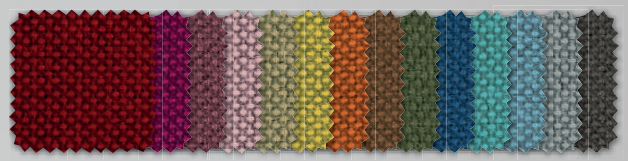

# Cavaletti Yon

Painel de Configurações\_Vermelho Aurora e Azul Profundo

# REVES TIMEN TOS

Use sua imaginação para customizar seu ambiente ao configurar cadeiras únicas. Confira ao lado as texturas de cada revestimento disponível.

POLIÉSTER  
27 cores

GRID  
14 cores

VINIL  
12 cores

CEC - STILO  
10 cores

POLITEX  
06 cores

SPACE  
05 cores

MESCLA  
05 cores

EM BREVE

APOIO DE CABEÇA

APOIO LOMBAR

*Vamos  
aprimorar essa  
experiência?*