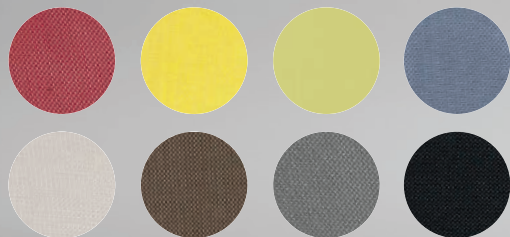

Tela Flip - 47201

Tela Vélo - 47301