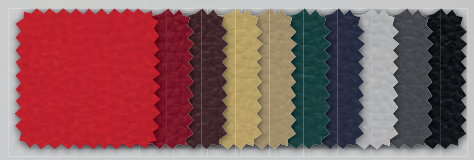

# REVES TIMEN TOS

Use sua imaginação para customizar seu ambiente ao configurar cadeiras únicas. Confira ao lado as texturas de cada revestimento disponível.

POLIÉSTER  
27 cores

GRID  
14 cores

VINIL  
12 cores

CEC - STILO  
10 cores

POLITEX  
06 cores

SPACE  
05 cores

MESCLA  
05 cores

EM BREVE

APOIO DE CABEÇA

APOIO LOMBAR

*Vamos  
aprimorar essa  
experiência?*