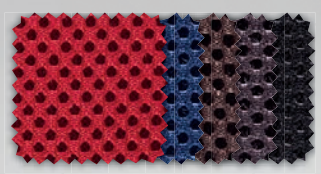

# REVES TIMEN TOS

Use sua imaginação para customizar seu ambiente ao configurar cadeiras únicas. Confira ao lado as texturas de cada revestimento disponível.

POLIÉSTER  
27 cores

GRID  
14 cores

VINIL  
12 cores

CEC - STILO  
10 cores

POLITEX  
06 cores

SPACE  
05 cores

MESCLA  
05 cores

EM BREVE

APOIO DE CABEÇA

APOIO LOMBAR

*Vamos  
aprimorar essa  
experiência?*