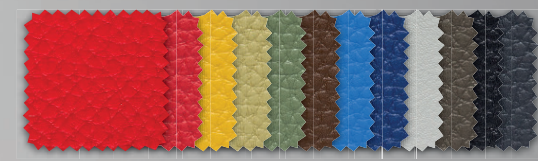

# REVES TIMEN TOS

Use sua imaginação para customizar seu ambiente ao configurar cadeiras únicas. Confira ao lado as texturas de cada revestimento disponível.

POLIÉSTER  
27 cores

GRID  
14 cores

VINIL  
12 cores

CEC - STILO  
10 cores

POLITEX  
06 cores

SPACE  
05 cores

MESCLA  
05 cores

EM BREVE

APOIO DE CABEÇA

APOIO LOMBAR

*Vamos  
aprimorar essa  
experiência?*