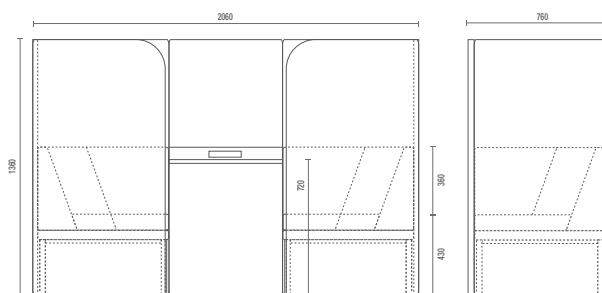

36.575 HB Face-to-Face