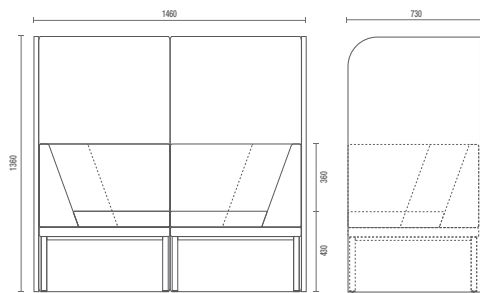

36.555 HB Duplo