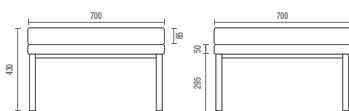

36.505 Banco