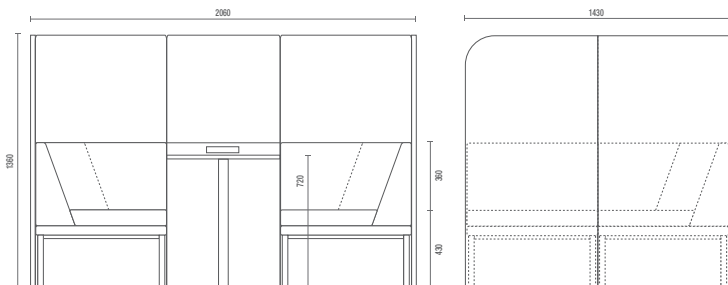

36.565 HB Reunião

Cavaletti - Fábrica e Showroom
Rua Dr. Hiram Sampaio, 550
Erechim/RS Brasil 99.706-530
Fone/Fax: (54) 3520.4100
atendimento@cavaletti.com.br
www.cavaletti.com.br