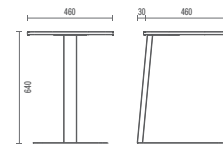

11.801 Mesa Talk