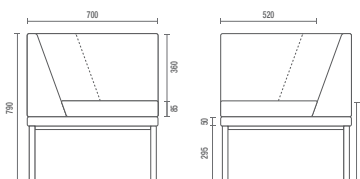

Sala de Reunião Tradicional
6,60 m²

Ponto de Reunião Talk
3m² + 1,25m² (área de circulação)
+36,5%
área livre

CONFIGURAÇÕES

36505
Poltrona
Braço Duplo e Encosto

36505
Sofá Canto
Braço e encosto

36505
Sofá Central
Encosto

36505
Banco

36.555
HB Duplo

36.575
HB Face-to-Face
Mesa Interna
Box Eletrificado (Opcional)

36.565
HB Reunião
Mesa Interna
Box Eletrificado (Opcional)

11.801
Mesa Talk

DESENHOS TÉCNICOS

36.505 Poltrona

36.505 Sofá Canto