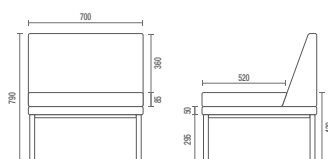

Sala de Reunião Tradicional
6,60 m²

Ponto de Reunião Talk
3m² + 1,25m² (área de circulação)
+36,5%
área livre

CONFIGURAÇÕES

36505
Poltrona
Braço Duplo e Encosto

36505
Sofá Canto
Braço e encosto

36505
Sofá Central
Encosto

36505
Banco

36.555
HB Duplo

36.575
HB Face-to-Face
Mesa Interna
Box Eletrificado (Opcional)

36.565
HB Reunião
Mesa Interna
Box Eletrificado (Opcional)

11.801
Mesa Talk

DESENHOS TÉCNICOS

36.505 Poltrona

36.505 Sofá Canto