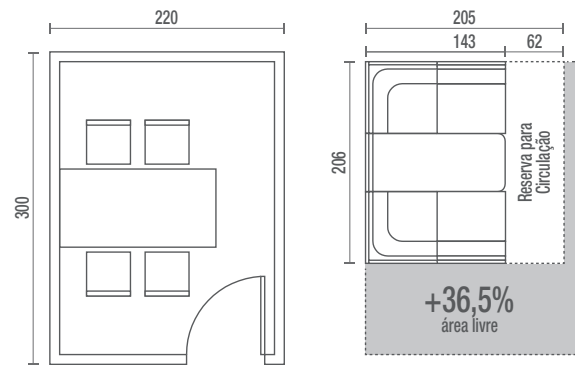

Cavaletti®

CADEIRAS PROFISSIONAIS

Cavaletti Talk

Cavaletti Talk

Colaboração é a tendência contemporânea no mundo do trabalho. A linha Cavaletti Talk foi projetada para aumentar a produtividade, estimulando reuniões e conversas rápidas e informais. Além das versões básicas sem encosto ou com encosto baixo, conheça a opção high-back (encosto alto), que cria um ponto de reunião dentro do escritório ou lounge, otimizando a instalação, gerando economia de espaço (diagrama ao lado) e facilitando mudanças futuras de layout.

Sala de Reunião Tradicional
6,60 m²

Ponto de Reunião Talk
3m² + 1,25m² (área de circulação)
+36,5%
área livre

CONFIGURAÇÕES

36505
Poltrona
Braço Duplo e Encosto

36505
Sofá Canto
Braço e encosto

36505
Sofá Central
Encosto

36505
Banco

36.555
HB Duplo

36.575
HB Face-to-Face
Mesa Interna
Box Eletrificado (Opcional)

36.565
HB Reunião
Mesa Interna
Box Eletrificado (Opcional)

11.801
Mesa Talk

DESENHOS TÉCNICOS

36.505 Poltrona

36.505 Sofá Canto