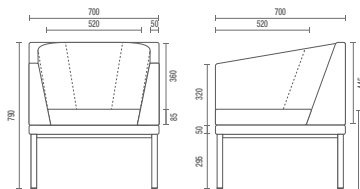

Sala de Reunião Tradicional
6,60 m²

Ponto de Reunião Talk
3m² + 1,25m² (área de circulação)
+36,5%
área livre

CONFIGURAÇÕES

36505
Poltrona
Braço Duplo e Encosto

36505
Sofá Canto
Braço e encosto

36505
Sofá Central
Encosto

36505
Banco

36.555
HB Duplo

36.575
HB Face-to-Face
Mesa Interna
Box Eletrificado (Opcional)

36.565
HB Reunião
Mesa Interna
Box Eletrificado (Opcional)

11.801
Mesa Talk

DESENHOS TÉCNICOS

36.505 Poltrona

36.505 Sofá Canto