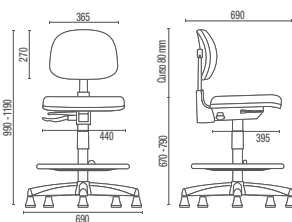

4022 SRE Secretária Caixa