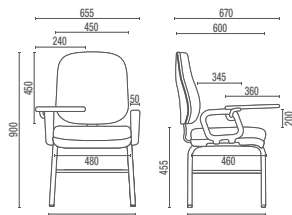

4008 A
Secretária Aproximação
L2048 Fixo
Estrutura Arco

4022
Secretária Caixa
L2048 com Regulagem

L2048
Regulagem de Altura do Encosto (4004 e 4022)

4005
Diretor Longarina
Braço americano

4110
Executiva Longarina

4005 U / 4110 U
Prancheta Escamoteável
Opcional para 4005 e 4110

4009
Secretária Longarina
L2048 fixo

DESENHOS TÉCNICOS

4001 Presidente Giratória

4002 Diretor Giratória

4003 Diretor Giratória Extra

4006 S Diretor Aproximação

4006 PUE Diretor Universitária

4005 Diretor Longarina
Larguras com Braço Duplo:
2L – 1140mm 3L – 1710mm 4L – 2280mm 5L – 2850mm

4103 SRE Executiva Giratória

4107 S Executiva Aproximação

4110 Executiva Longarina