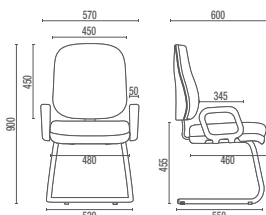

4008 A
Secretária Aproximação
L2048 Fixo
Estrutura Arco

4022
Secretária Caixa
L2048 com Regulagem

L2048
Regulagem de Altura do Encosto (4004 e 4022)

4005
Diretor Longarina
Braço americano

4110
Executiva Longarina

4005 U / 4110 U
Prancheta Escamoteável
Opcional para 4005 e 4110

4009
Secretária Longarina
L2048 fixo

DESENHOS TÉCNICOS

4001 Presidente Giratória

4002 Diretor Giratória

4003 Diretor Giratória Extra

4006 S Diretor Aproximação

4006 PUE Diretor Universitária

4005 Diretor Longarina
Larguras com Braço Duplo:
2L – 1140mm 3L – 1710mm 4L – 2280mm 5L – 2850mm

4103 SRE Executiva Giratória

4107 S Executiva Aproximação

4110 Executiva Longarina