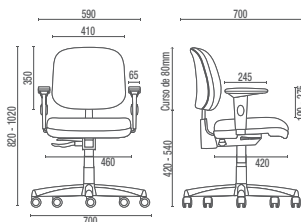

4008 A
Secretária Aproximação
L2048 Fixo
Estrutura Arco

4022
Secretária Caixa
L2048 com Regulagem

L2048
Regulagem de Altura do Encosto (4004 e 4022)

4005
Diretor Longarina
Braço americano

4110
Executiva Longarina

4005 U / 4110 U
Prancheta Escamoteável
Opcional para 4005 e 4110

4009
Secretária Longarina
L2048 fixo

DESENHOS TÉCNICOS

4001 Presidente Giratória

4002 Diretor Giratória

4003 Diretor Giratória Extra

4006 S Diretor Aproximação

4006 PUE Diretor Universitária

4005 Diretor Longarina
Larguras com Braço Duplo:
2L – 1140mm 3L – 1710mm 4L – 2280mm 5L – 2850mm

4103 SRE Executiva Giratória

4107 S Executiva Aproximação

4110 Executiva Longarina