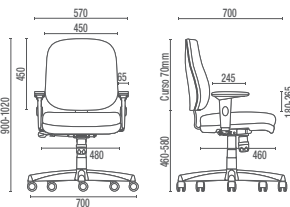

4008 A
Secretária Aproximação
L2048 Fixo
Estrutura Arco

4022
Secretária Caixa
L2048 com Regulagem

L2048
Regulagem de Altura do Encosto (4004 e 4022)

4005
Diretor Longarina
Braço americano

4110
Executiva Longarina

4005 U / 4110 U
Prancheta Escamoteável
Opcional para 4005 e 4110

4009
Secretária Longarina
L2048 fixo

DESENHOS TÉCNICOS

4001 Presidente Giratória

4002 Diretor Giratória

4003 Diretor Giratória Extra

4006 S Diretor Aproximação

4006 PUE Diretor Universitária

4005 Diretor Longarina
Larguras com Braço Duplo:
2L – 1140mm 3L – 1710mm 4L – 2280mm 5L – 2850mm

4103 SRE Executiva Giratória

4107 S Executiva Aproximação

4110 Executiva Longarina