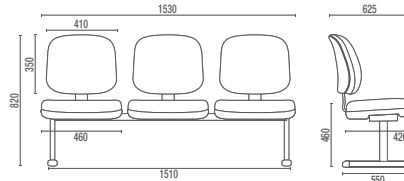

4006 PUE Diretor Universitária

4005 Diretor Longarina
Larguras com Braço Duplo:
2L – 1140mm 3L – 1710mm 4L – 2280mm 5L – 2850mm

4103 SRE Executiva Giratória

4107 S Executiva Aproximação

4110 Executiva Longarina