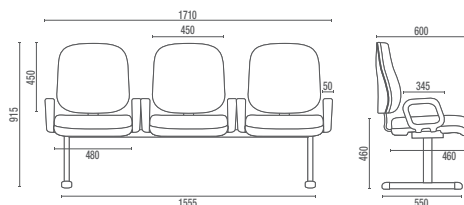

4005 U / 4110 U
Prancheta Escamoteável
Opcional para 4005 e 4110

4009
Secretária Longarina
L2048 fixo

DESENHOS TÉCNICOS

4001 Presidente Giratória

4002 Diretor Giratória

4003 Diretor Giratória Extra

4006 S Diretor Aproximação

4006 PUE Diretor Universitária

4005 Diretor Longarina
Larguras com Braço Duplo:
2L – 1140mm 3L – 1710mm 4L – 2280mm 5L – 2850mm

4103 SRE Executiva Giratória

4107 S Executiva Aproximação

4110 Executiva Longarina