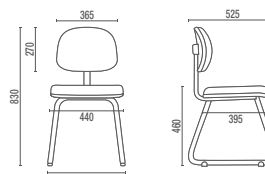

4008 A Secretária Aproximação