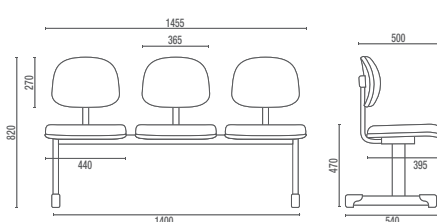

4009 Secretária Longarina

Cavaletti - Fábrica e Showroom
Rua Dr. Hiram Sampaio, 550
Erechim/RS Brasil 99.700-000
Fone/Fax: (54) 3520.4100
atendimento@cavaletti.com.br
www.cavaletti.com.br