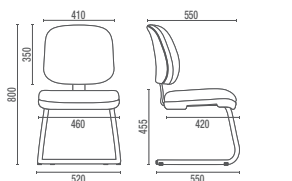

4008 A
Secretária Aproximação
L2048 Fixo
Estrutura Arco

4022
Secretária Caixa
L2048 com Regulagem

L2048
Regulagem de Altura do Encosto (4004 e 4022)

4005
Diretor Longarina
Braço americano

4110
Executiva Longarina

4005 U / 4110 U
Prancheta Escamoteável
Opcional para 4005 e 4110

4009
Secretária Longarina
L2048 fixo

DESENHOS TÉCNICOS

4001 Presidente Giratória

4002 Diretor Giratória

4003 Diretor Giratória Extra

4006 S Diretor Aproximação

4006 PUE Diretor Universitária

4005 Diretor Longarina
Larguras com Braço Duplo:
2L – 1140mm 3L – 1710mm 4L – 2280mm 5L – 2850mm

4103 SRE Executiva Giratória

4107 S Executiva Aproximação

4110 Executiva Longarina