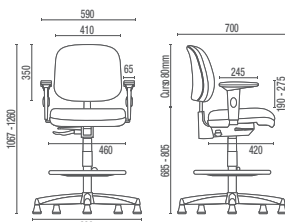

4006 PUE Diretor Universitária

4005 Diretor Longarina
Larguras com Braço Duplo:
2L – 1140mm 3L – 1710mm 4L – 2280mm 5L – 2850mm

4103 SRE Executiva Giratória

4107 S Executiva Aproximação

4110 Executiva Longarina