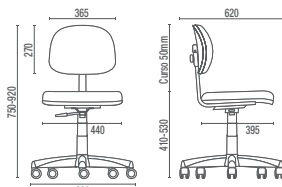

4004 Secretária Giratória