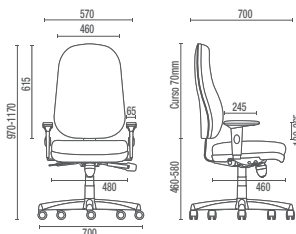

DESENHOS TÉCNICOS

4001 Presidente Giratória