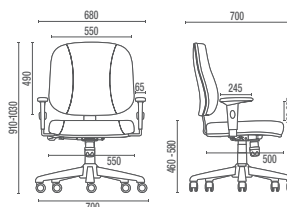

4008 A
Secretária Aproximação
L2048 Fixo
Estrutura Arco

4022
Secretária Caixa
L2048 com Regulagem

L2048
Regulagem de Altura do Encosto (4004 e 4022)

4005
Diretor Longarina
Braço americano

4110
Executiva Longarina

4005 U / 4110 U
Prancheta Escamoteável
Opcional para 4005 e 4110

4009
Secretária Longarina
L2048 fixo

DESENHOS TÉCNICOS

4001 Presidente Giratória

4002 Diretor Giratória

4003 Diretor Giratória Extra

4006 S Diretor Aproximação

4006 PUE Diretor Universitária

4005 Diretor Longarina
Larguras com Braço Duplo:
2L – 1140mm 3L – 1710mm 4L – 2280mm 5L – 2850mm

4103 SRE Executiva Giratória

4107 S Executiva Aproximação

4110 Executiva Longarina