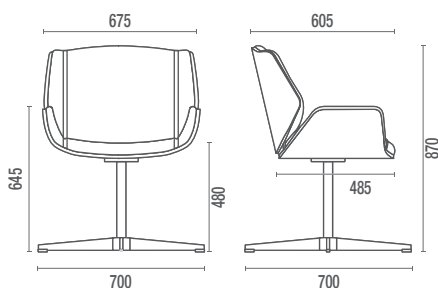

CONFIGURAÇÕES

36010
Poltrona Espera
Giratória
Base Alumínio Disco

36010
Poltrona Espera
Fixa ou Giratória
Base 4 Pés

36040
Poltrona Espera
Estrutura Arco

36050
Poltrona Espera
Fixa ou Giratória

36060
Poltrona Espera
Giratória
Base Alumínio 4 Hastes
Concha Estofada

DESENHOS TÉCNICOS

36010 Poltrona Espera Base Disco

36010 Poltrona Espera Base 4 Pés

36040 Poltrona Espera

36050 Poltrona Espera

36060 Poltrona Espera

Cavaletti - Fábrica e Showroom
 Rua Dr. Hiram Sampaio, 550
 Erechim/RS Brasil 99.700-000
 Fone/Fax: (54) 3520.4100
 atendimento@cavaletti.com.br
 www.cavaletti.com.br