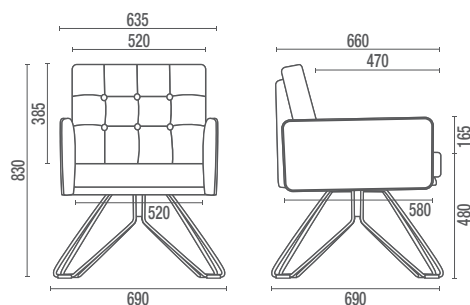

CONFIGURAÇÕES

36010
Poltrona Espera
Giratória
Base Alumínio Disco

36010
Poltrona Espera
Fixa ou Giratória
Base 4 Pés

36040
Poltrona Espera
Estrutura Arco

36050
Poltrona Espera
Fixa ou Giratória

36060
Poltrona Espera
Giratória
Base Alumínio 4 Hastes
Concha Estofada

DESENHOS TÉCNICOS

36010 Poltrona Espera Base Disco

36010 Poltrona Espera Base 4 Pés

36040 Poltrona Espera

36050 Poltrona Espera

36060 Poltrona Espera

Cavaletti - Fábrica e Showroom
 Rua Dr. Hiram Sampaio, 550
 Erechim/RS Brasil 99.700-000
 Fone/Fax: (54) 3520.4100
 atendimento@cavaletti.com.br
 www.cavaletti.com.br