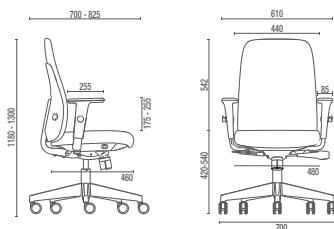

DESENHOS TÉCNICOS

40.101 **Giratória Alta**