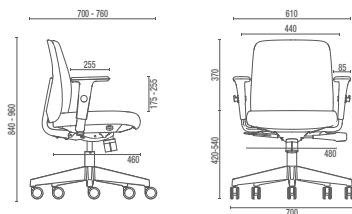

40.102 / 40.202 **Giratória Média**