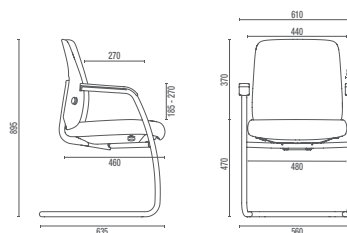

40.106 SI / 40.206 SI **Aproximação**

Cavaletti - Fábrica e Showroom
Rua Dr. Hiram Sampaio, 550
Erechim/RS Brasil 99.700-000
Fone/Fax: (54) 3520.4100
atendimento@cavaletti.com.br
www.cavaletti.com.br