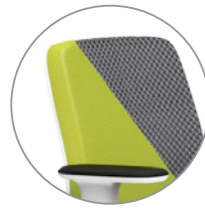

## CARACTERÍSTICAS

**REVESTIMENTOS**  
Espaldar com estrutura interna flexível e duas opções de acabamento: Soft (nas opções Poliéster, Space ou Poliéster Mescla) ou Mesh (na opção Space).

**MECANISMOS**  
Mecanismo Synchron de 4 estágios com regulagem de tensão por manípulo central. Opção de Plataforma Giratória para salas de reunião (SR).

**CORES**  
Três opções de cores para as superfícies plásticas principais: Branco Off, Cinza Claro ou Carbon.

**BRAÇOS**  
Braços 2D exclusivos do modelo, reguláveis em altura e afastamento lateral. Opção de Braços 3D.

### CORES

Três opções de tonalidade para superfícies plásticas principais.

Branco Off

Cinza Claro

Carbon