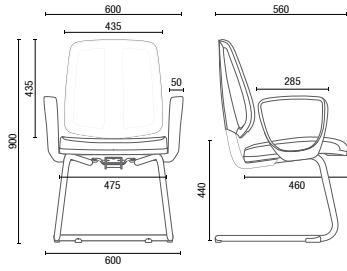

43.106 S Executiva Aproximação