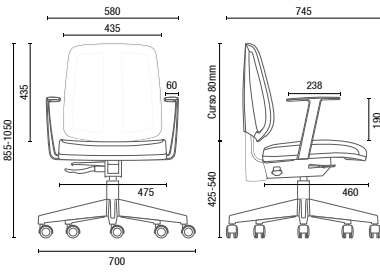

DESENHOS TÉCNICOS

43.103 SRE Executiva Giratória