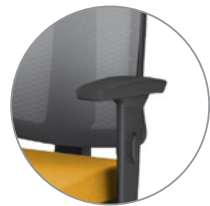

## Cavaletti Flip

Dinamismo e agilidade são qualidades comuns aos ambientes corporativos contemporâneos. A Cavaletti desenvolveu a linha Flip para atender às exigências de versatilidade e qualidade ergonômica nos mais variados tipos de uso.

## CARACTERÍSTICAS

**MECANISMOS**  
Sistema Reclinador do Encosto (SRE), com regulagem de altura do encosto para modelo Executiva Giratória.

**ESPALDAR**  
Estrutura em plástico injetado de alta resistência. Disponível na cor Preto.

**BRAÇOS**  
Opção de composição em todos os braços Cavaletti (exceto ID).

**TELA**  
Membrana que se adapta à curvatura da coluna, proporcionando suporte e ventilação constantes. Disponível nas cores Preto e Cinza.