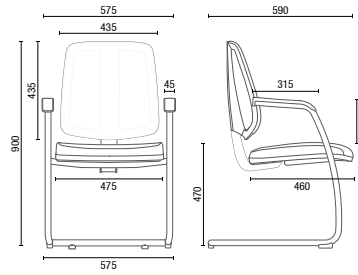

43.106 SI Executiva Aproximação