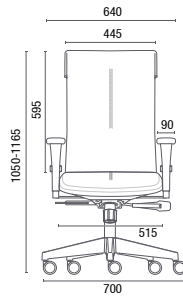

45.101 **Giratória Operativa**
Braços 3D
Base Twin (Alumínio)

DESENHOS TÉCNICOS