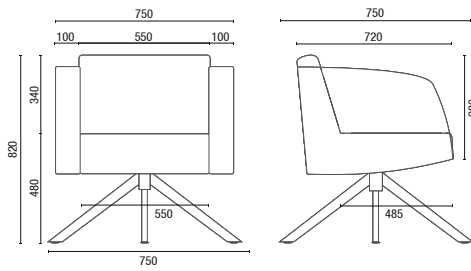

36020
Poltrona Espera
Fixa ou Giratória
Base 4 Pés

CONFIGURAÇÕES

36105
Sofá Espera
1 Lugar

36105
Sofá Espera
2 Lugares

36105
Sofá Espera
3 Lugares

12004
Sofá Espera
1 Lugar

12004
Sofá Espera
2 Lugares

12004
Sofá Espera
3 Lugares

12205
Sofá Espera
1 Lugar

12205
Sofá Espera
2 Lugares

12205
Sofá Espera
3 Lugares

12105
Sofá Espera
1 Lugar

12105
Sofá Espera
2 Lugares

12105
Sofá Espera
3 Lugares

DESENHOS TÉCNICOS

36020 **Sofá Espera**

36105 **Sofá Espera**

Larguras:
1L – 750mm
2L – 1280mm
3L – 1820mm

12004 **Sofá Espera**

Larguras:
1L – 640mm
2L – 1170mm
3L – 1700mm

12205 **Sofá Espera**

Larguras:
1L – 890mm
2L – 1350mm
3L – 1850mm

12105 **Sofá Espera**

Larguras:
1L – 840mm
2L – 1300mm
3L – 1800mm

OBS: Medidas extremas obtidas sem o uso de gabarito de carga.

Cavaletti S/A Cadeiras Profissionais
Rua Dr. Hiram Sampaio, 550
Erechim/RS Brasil 99.706-461
Fone/Fax: (54) 3520.4100
atendimento@cavaletti.com.br
www.cavaletti.com.br