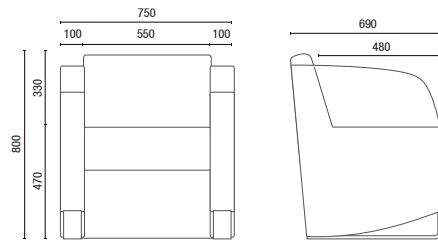

36020
Poltrona Espera
Fixa ou Giratória
Base 4 Pés

CONFIGURAÇÕES

36105
Sofá Espera
1 Lugar

36105
Sofá Espera
2 Lugares

36105
Sofá Espera
3 Lugares

12004
Sofá Espera
1 Lugar

12004
Sofá Espera
2 Lugares

12004
Sofá Espera
3 Lugares

12205
Sofá Espera
1 Lugar

12205
Sofá Espera
2 Lugares

12205
Sofá Espera
3 Lugares

12105
Sofá Espera
1 Lugar

12105
Sofá Espera
2 Lugares

12105
Sofá Espera
3 Lugares

DESENHOS TÉCNICOS

36020 **Sofá Espera**

36105 **Sofá Espera**

Larguras:
1L – 750mm
2L – 1280mm
3L – 1820mm

12004 **Sofá Espera**

Larguras:
1L – 640mm
2L – 1170mm
3L – 1700mm

12205 **Sofá Espera**

Larguras:
1L – 890mm
2L – 1350mm
3L – 1850mm

12105 **Sofá Espera**

Larguras:
1L – 840mm
2L – 1300mm
3L – 1800mm

OBS: Medidas extremas obtidas sem o uso de gabarito de carga.

Cavaletti S/A Cadeiras Profissionais
Rua Dr. Hiram Sampaio, 550
Erechim/RS Brasil 99.706-461
Fone/Fax: (54) 3520.4100
atendimento@cavaletti.com.br
www.cavaletti.com.br