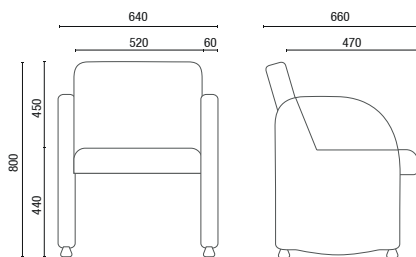

36020
Poltrona Espera
Fixa ou Giratória
Base 4 Pés

CONFIGURAÇÕES

36105
Sofá Espera
1 Lugar

36105
Sofá Espera
2 Lugares

36105
Sofá Espera
3 Lugares

12004
Sofá Espera
1 Lugar

12004
Sofá Espera
2 Lugares

12004
Sofá Espera
3 Lugares

12205
Sofá Espera
1 Lugar

12205
Sofá Espera
2 Lugares

12205
Sofá Espera
3 Lugares

12105
Sofá Espera
1 Lugar

12105
Sofá Espera
2 Lugares

12105
Sofá Espera
3 Lugares

DESENHOS TÉCNICOS

36020 **Sofá Espera**

36105 **Sofá Espera**

Larguras:
1L – 750mm
2L – 1280mm
3L – 1820mm

12004 **Sofá Espera**

Larguras:
1L – 640mm
2L – 1170mm
3L – 1700mm

12205 **Sofá Espera**

Larguras:
1L – 890mm
2L – 1350mm
3L – 1850mm

12105 **Sofá Espera**

Larguras:
1L – 840mm
2L – 1300mm
3L – 1800mm

OBS: Medidas extremas obtidas sem o uso de gabarito de carga.

Cavaletti S/A Cadeiras Profissionais
Rua Dr. Hiram Sampaio, 550
Erechim/RS Brasil 99.706-461
Fone/Fax: (54) 3520.4100
atendimento@cavaletti.com.br
www.cavaletti.com.br