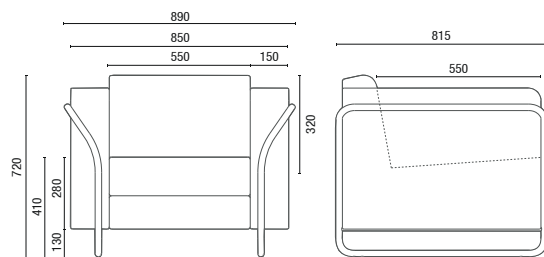

36020
Poltrona Espera
Fixa ou Giratória
Base 4 Pés

CONFIGURAÇÕES

36105
Sofá Espera
1 Lugar

36105
Sofá Espera
2 Lugares

36105
Sofá Espera
3 Lugares

12004
Sofá Espera
1 Lugar

12004
Sofá Espera
2 Lugares

12004
Sofá Espera
3 Lugares

12205
Sofá Espera
1 Lugar

12205
Sofá Espera
2 Lugares

12205
Sofá Espera
3 Lugares

12105
Sofá Espera
1 Lugar

12105
Sofá Espera
2 Lugares

12105
Sofá Espera
3 Lugares

DESENHOS TÉCNICOS

36020 **Sofá Espera**

36105 **Sofá Espera**

Larguras:
1L – 750mm
2L – 1280mm
3L – 1820mm

12004 **Sofá Espera**

Larguras:
1L – 640mm
2L – 1170mm
3L – 1700mm

12205 **Sofá Espera**

Larguras:
1L – 890mm
2L – 1350mm
3L – 1850mm

12105 **Sofá Espera**

Larguras:
1L – 840mm
2L – 1300mm
3L – 1800mm

OBS: Medidas extremas obtidas sem o uso de gabarito de carga.

Cavaletti S/A Cadeiras Profissionais
Rua Dr. Hiram Sampaio, 550
Erechim/RS Brasil 99.706-461
Fone/Fax: (54) 3520.4100
atendimento@cavaletti.com.br
www.cavaletti.com.br