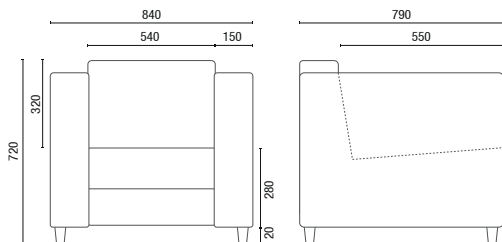

12205
Sofá Espera
1 Lugar

12205
Sofá Espera
2 Lugares

12205
Sofá Espera
3 Lugares

12105
Sofá Espera
1 Lugar

12105
Sofá Espera
2 Lugares

12105
Sofá Espera
3 Lugares

DESENHOS TÉCNICOS

36020 **Sofá Espera**

36105 **Sofá Espera**

Larguras:
1L – 750mm
2L – 1280mm
3L – 1820mm

12004 **Sofá Espera**

Larguras:
1L – 640mm
2L – 1170mm
3L – 1700mm

12205 **Sofá Espera**

Larguras:
1L – 890mm
2L – 1350mm
3L – 1850mm

12105 **Sofá Espera**

Larguras:
1L – 840mm
2L – 1300mm
3L – 1800mm

OBS: Medidas extremas obtidas sem o uso de gabarito de carga.

Cavaletti S/A Cadeiras Profissionais
Rua Dr. Hiram Sampaio, 550
Erechim/RS Brasil 99.706-461
Fone/Fax: (54) 3520.4100
atendimento@cavaletti.com.br
www.cavaletti.com.br