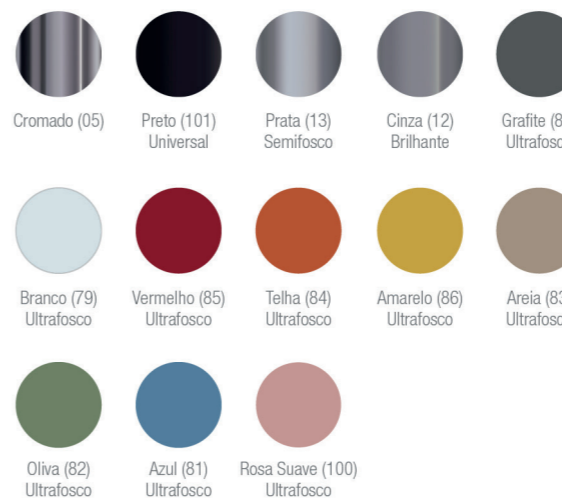

33104
 Giratória
 Braços Integrados

33206
 Aproximação
 Pés de Madeira Envernizados

33120
 Banqueta Alta
 Estrutura Palito
 Braços Integrados

33110
 Longarina
 Braços integrados

ESTRUTURAS

CORES

Revestimentos disponíveis para Sobre-Assento: Poliéster, Politex, Mescla, Grid, Grani, Space, Haven, CEC-Stilo e Vinil.