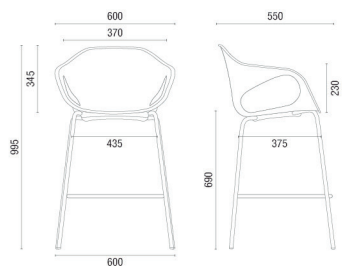

CONFIGURAÇÕES

33106 P
 Aproximação Empilhável
 Estrutura Palito
 Braços Integrados
 Empilhamento máximo: 04 unidades

33107 A
 Aproximação
 Estrutura Arco
 Braços Integrados

33108
 Giratória
 Braços Integrados

33104
 Giratória
 Braços Integrados

33206
 Aproximação
 Pés de Madeira Envernizados

33120
 Banqueta Alta
 Estrutura Palito
 Braços Integrados

33110
 Longarina
 Braços integrados

ESTRUTURAS

CORES

Revestimentos disponíveis para Sobre-Assento: Poliéster, Politex, Mescla, Grid, Grani, Space, Haven, CEC-Stilo e Vinil.

DESENHOS TÉCNICOS

33107 A Aproximação

33106 P Aproximação Empilhável
Empilhamento máximo: 04 unidades

33104 Giratória

33108 Giratória

33206 Aproximação

33120 Banqueta Alta

33110 Longarina

Larguras:
2L – 1230mm
3L – 1845mm
4L – 2470mm
5L – 3090mm

OBS: Medidas extremas obtidas sem o uso de gabarito de carga.