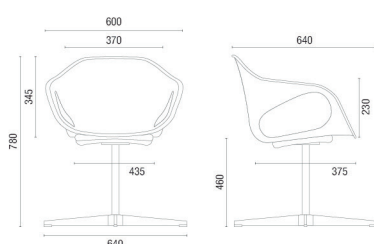

CONFIGURAÇÕES

33106 P
 Aproximação Empilhável
 Estrutura Palito
 Braços Integrados
 Empilhamento máximo: 04 unidades

33107 A
 Aproximação
 Estrutura Arco
 Braços Integrados

33108
 Giratória
 Braços Integrados

DESENHOS TÉCNICOS

33107 A Aproximação

33106 P Aproximação Empilhável
Empilhamento máximo: 04 unidades

33104 Giratória

33108 Giratória

33206 Aproximação

33120 Banqueta Alta

33110 Longarina

Larguras:
2L – 1230mm
3L – 1845mm
4L – 2470mm
5L – 3090mm

OBS: Medidas extremas obtidas sem o uso de gabarito de carga.