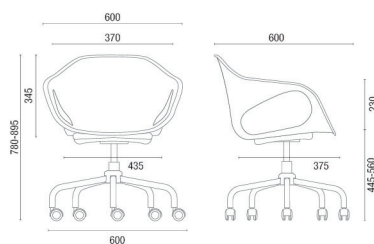

CONFIGURAÇÕES

33106 P
 Aproximação Empilhável
 Estrutura Palito
 Braços Integrados
 Empilhamento máximo: 04 unidades

33107 A
 Aproximação
 Estrutura Arco
 Braços Integrados

33108
 Giratória
 Braços Integrados

33104
 Giratória
 Braços Integrados

33206
 Aproximação
 Pés de Madeira Envernizados

33120
 Banqueta Alta
 Estrutura Palito
 Braços Integrados

33110
 Longarina
 Braços integrados

ESTRUTURAS

CORES

Revestimentos disponíveis para Sobre-Assento: Poliéster, Politex, Mescla, Grid, Grani, Space, Haven, CEC-Stilo e Vinil.

DESENHOS TÉCNICOS

33107 A Aproximação

33106 P Aproximação Empilhável
Empilhamento máximo: 04 unidades

33104 Giratória

33108 Giratória

33206 Aproximação

33120 Banqueta Alta

33110 Longarina

Larguras:
2L – 1230mm
3L – 1845mm
4L – 2470mm
5L – 3090mm

OBS: Medidas extremas obtidas sem o uso de gabarito de carga.