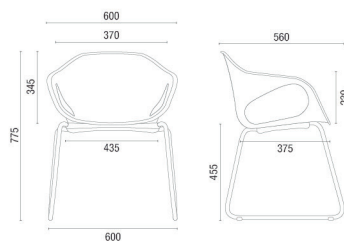

CONFIGURAÇÕES

33106 P
 Aproximação Empilhável
 Estrutura Palito
 Braços Integrados
 Empilhamento máximo: 04 unidades

33107 A
 Aproximação
 Estrutura Arco
 Braços Integrados

33108
 Giratória
 Braços Integrados

33104
 Giratória
 Braços Integrados

33206
 Aproximação
 Pés de Madeira Envernizados

33120
 Banqueta Alta
 Estrutura Palito
 Braços Integrados

33110
 Longarina
 Braços integrados

ESTRUTURAS

CORES

Revestimentos disponíveis para Sobre-Assento: Poliéster, Politex, Mescla, Grid, Grani, Space, Haven, CEC-Stilo e Vinil.

DESENHOS TÉCNICOS

33107 A Aproximação

33106 P Aproximação Empilhável
Empilhamento máximo: 04 unidades

33104 Giratória

33108 Giratória

33206 Aproximação

33120 Banqueta Alta

33110 Longarina

Larguras:
2L – 1230mm
3L – 1845mm
4L – 2470mm
5L – 3090mm

OBS: Medidas extremas obtidas sem o uso de gabarito de carga.