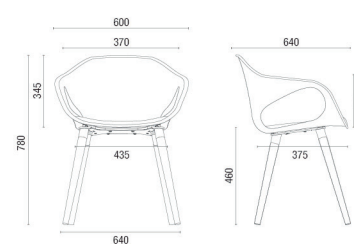

CONFIGURAÇÕES

33106 P
 Aproximação Empilhável
 Estrutura Palito
 Braços Integrados
 Empilhamento máximo: 04 unidades

33107 A
 Aproximação
 Estrutura Arco
 Braços Integrados

33108
 Giratória
 Braços Integrados

33104
 Giratória
 Braços Integrados

33206
 Aproximação
 Pés de Madeira Envernizados

33120
 Banqueta Alta
 Estrutura Palito
 Braços Integrados

33110
 Longarina
 Braços integrados

ESTRUTURAS

CORES

Revestimentos disponíveis para Sobre-Assento: Poliéster, Politex, Mescla, Grid, Grani, Space, Haven, CEC-Stilo e Vinil.

DESENHOS TÉCNICOS

33107 A Aproximação

33106 P Aproximação Empilhável
Empilhamento máximo: 04 unidades

33104 Giratória

33108 Giratória

33206 Aproximação

33120 Banqueta Alta

33110 Longarina

Larguras:
2L – 1230mm
3L – 1845mm
4L – 2470mm
5L – 3090mm

OBS: Medidas extremas obtidas sem o uso de gabarito de carga.