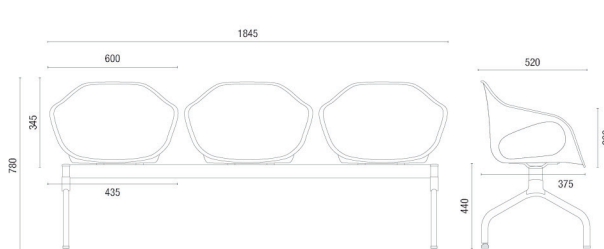

CONFIGURAÇÕES

33106 P
 Aproximação Empilhável
 Estrutura Palito
 Braços Integrados
 Empilhamento máximo: 04 unidades

33107 A
 Aproximação
 Estrutura Arco
 Braços Integrados

33108
 Giratória
 Braços Integrados

DESENHOS TÉCNICOS

33107 A Aproximação

33106 P Aproximação Empilhável
Empilhamento máximo: 04 unidades

33104 Giratória

33108 Giratória

33206 Aproximação

33120 Banqueta Alta

33110 Longarina

Larguras:
2L – 1230mm
3L – 1845mm
4L – 2470mm
5L – 3090mm

OBS: Medidas extremas obtidas sem o uso de gabarito de carga.