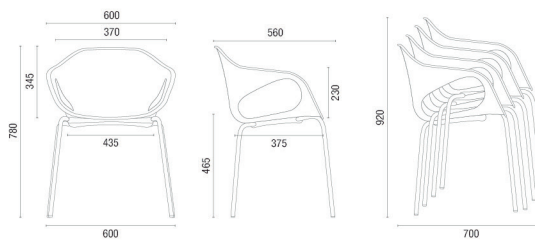

CONFIGURAÇÕES

33106 P
 Aproximação Empilhável
 Estrutura Palito
 Braços Integrados
 Empilhamento máximo: 04 unidades

33107 A
 Aproximação
 Estrutura Arco
 Braços Integrados

33108
 Giratória
 Braços Integrados

33104
 Giratória
 Braços Integrados

33206
 Aproximação
 Pés de Madeira Envernizados

33120
 Banqueta Alta
 Estrutura Palito
 Braços Integrados

33110
 Longarina
 Braços integrados

ESTRUTURAS

CORES

Revestimentos disponíveis para Sobre-Assento: Poliéster, Politex, Mescla, Grid, Grani, Space, Haven, CEC-Stilo e Vinil.

DESENHOS TÉCNICOS

33107 A Aproximação

33106 P Aproximação Empilhável
Empilhamento máximo: 04 unidades

33104 Giratória

33108 Giratória

33206 Aproximação

33120 Banqueta Alta

33110 Longarina

Larguras:
2L – 1230mm
3L – 1845mm
4L – 2470mm
5L – 3090mm

OBS: Medidas extremas obtidas sem o uso de gabarito de carga.