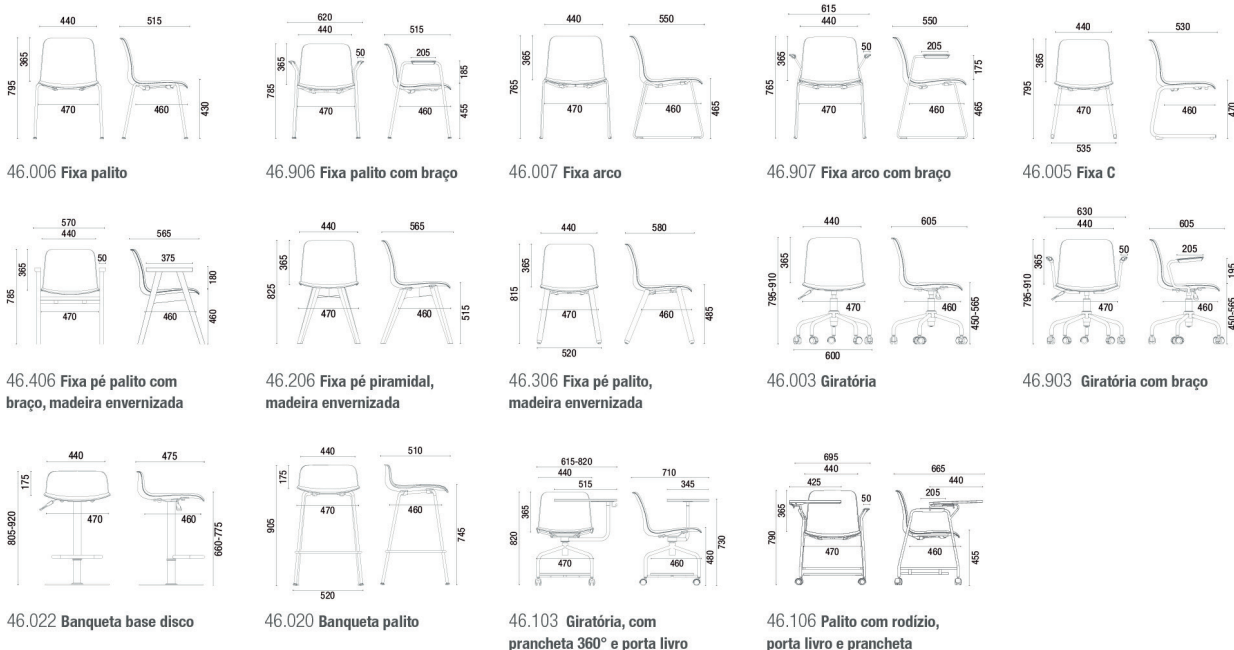

DESENHOS TÉCNICOS