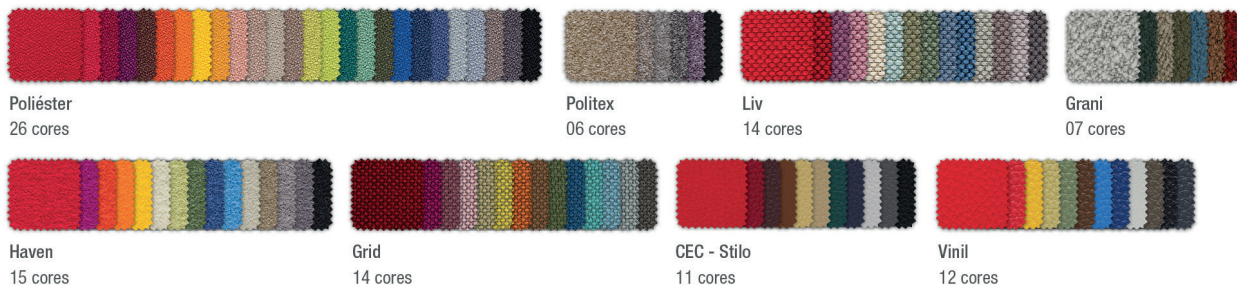

REVESTIMENTOS