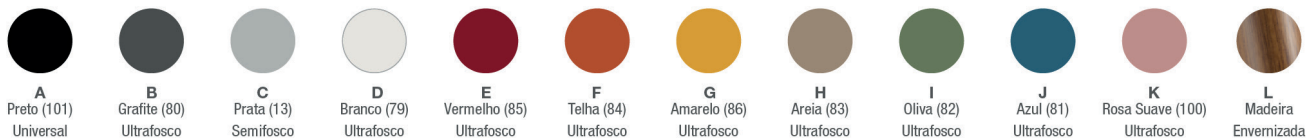

## REVESTIMENTOS

### Cores Plásticas

\*Apoia braços disponíveis somente na cor Grafite (45).

### Cores de Bases