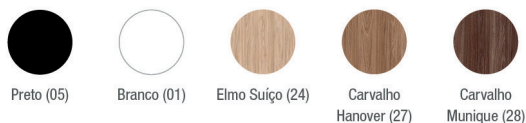

Melamínicos - Pranchetas e Porta livros