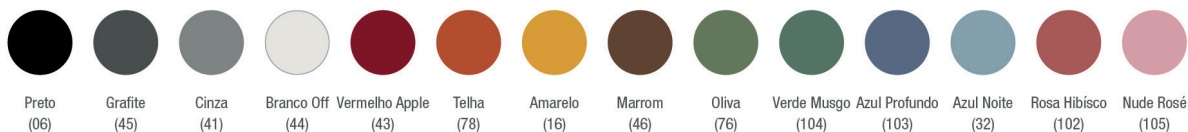

### Cores Plásticas

\*Apoia braços disponíveis somente na cor Grafite (45).